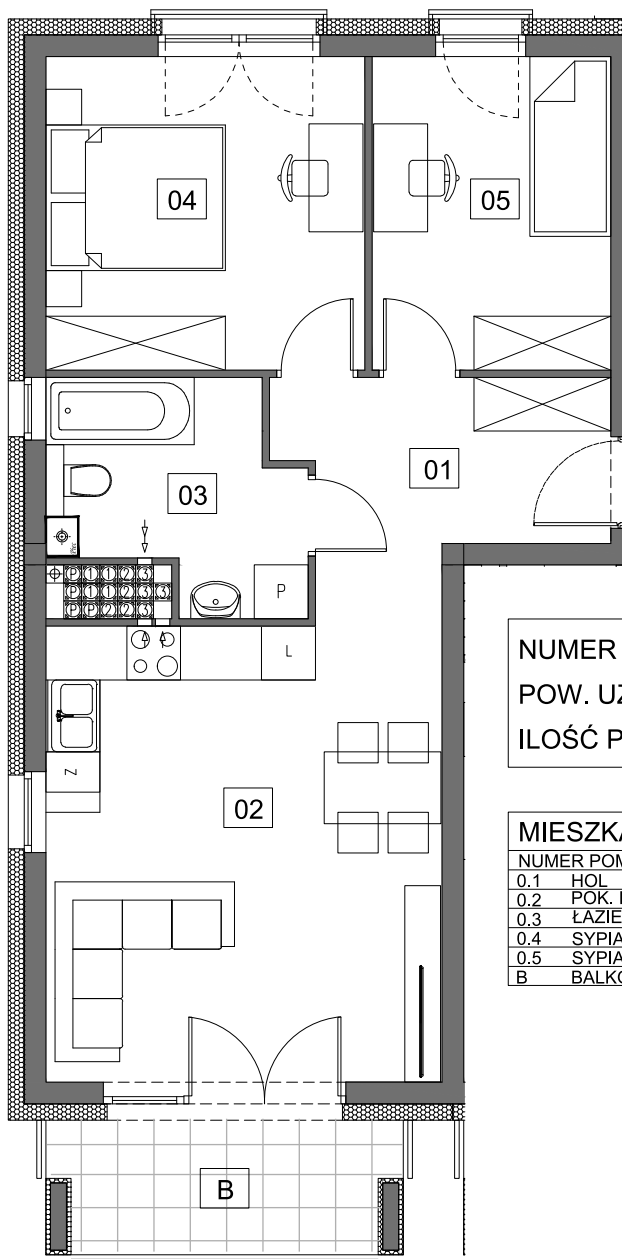

NUMER MIESZKANIA	20
POW. UŻYTK. MIESZKANIA	57,31m²
ILOŚĆ POKOI	3PK+AK

MIESZKANIE 20		3
NUMER POMIESZCZENIA	POW.	
0.1	HOL	6,41m²
0.2	POK. DZ. + ANEKS KUCHENNY	23,42m²
0.3	ŁAZIENKA	6,20m²
0.4	SYPIALNIA	12,18m²
0.5	SYPIALNIA	9,10m²
B	BALKON	5,45m²

Podane powierzchnie stanowią projekt i mogą się niewiele różnić po wybudowaniu. Załączone wizualizacje wnętrz mieszkań mają charakter poglądowy pokazują przykładowe aranżacje i nie stanowią oferty handlowej