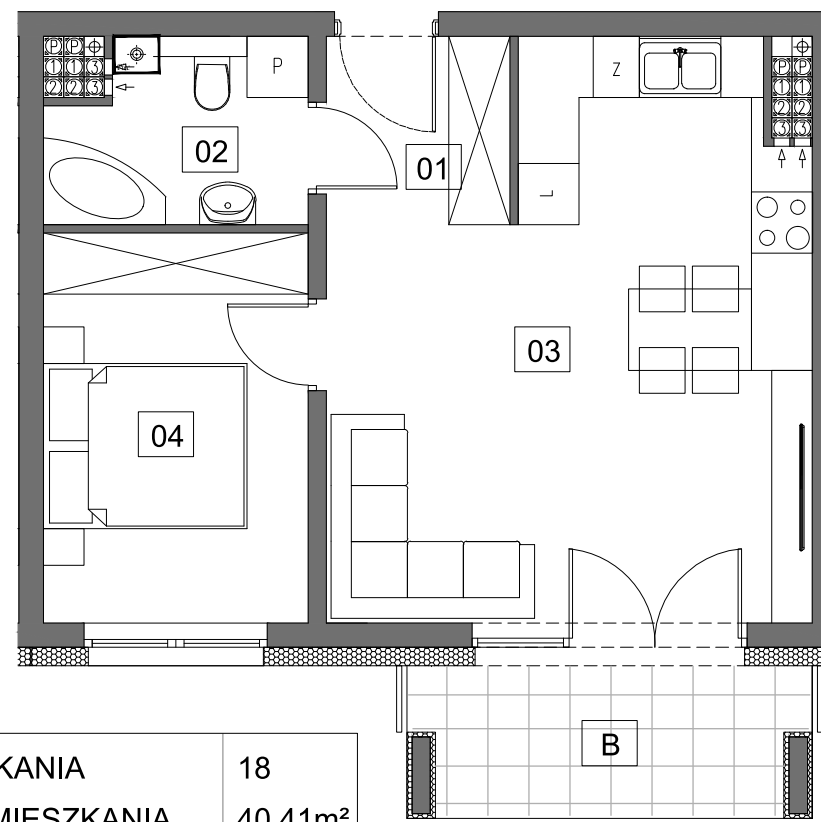

NUMER MIESZKANIA	18
POW. UŻYTK. MIESZKANIA	40,41m²
ILOŚĆ POKOI	2PK+AK

MIESZKANIE 18		3
NUMER POMIESZCZENIA		POW.
0.1	HOL	3,25m²
0.2	ŁAZIENKA	4,21m²
0.3	POK. DZ. + ANEKS KUCHENNY	23,19m²
0.4	SYPIALNIA	9,06m²
B	BALKON	5,45m²

Podane powierzchnie stanowią projekt i mogą się niewiele różnić po wybudowaniu. Załączone wizualizacje wnętrz mieszkań mają charakter poglądowy pokazując przykładowe aranżacje i nie stanowią oferty handlowej