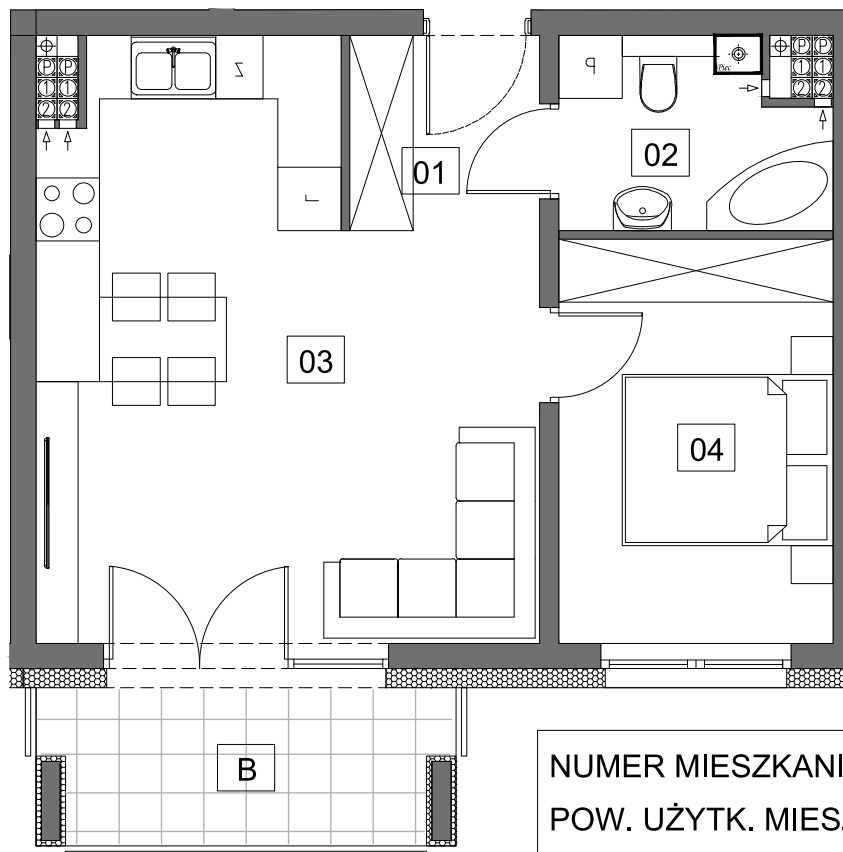

NUMER MIESZKANIA	14
POW. UŻYTK. MIESZKANIA	40,51m²
ILOŚĆ POKOI	2PK+AK

MIESZKANIE 14		2
NUMER POMIESZCZENIA		POW.
0.1	HOL	3,25m²
0.2	ŁAZIENKA	4,21m²
0.3	POK. DZ. + ANEKS KUCHENNY	23,29m²
0.4	SYPIALNIA	9,06m²
B	BALKON	5,45m²

Podane powierzchnie stanowią projekt i mogą się niewiele różnić po wybudowaniu. Załączone wizualizacje wnętrz mieszkań mają charakter poglądowy pokazują przykładowe aranżacje i nie stanowią oferty handlowej