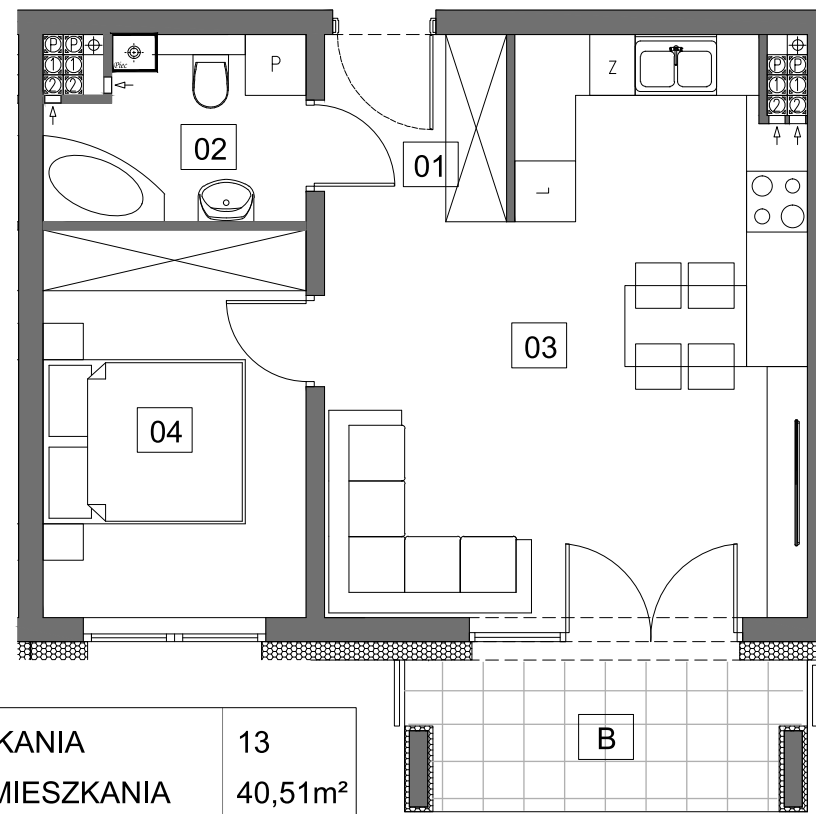

NUMER MIESZKANIA	13
POW. UŻYTK. MIESZKANIA	40,51m²
ILOŚĆ POKOI	2PK+AK

MIESZKANIE 13		2
NUMER POMIESZCZENIA		POW.
0.1	HOL	3,25m²
0.2	ŁAZIENKA	4,21m²
0.3	POK. DZ. + ANEKS KUCHENNY	23,29m²
0.4	SYPIALNIA	9,06m²
B	BALKON	5,45m²

Podane powierzchnie stanowią projekt i mogą się niewiele różnić po wybudowaniu. Załączone wizualizacje wnętrz mieszkań mają charakter poglądowy pokazują przykładowe aranżacje i nie stanowią oferty handlowej