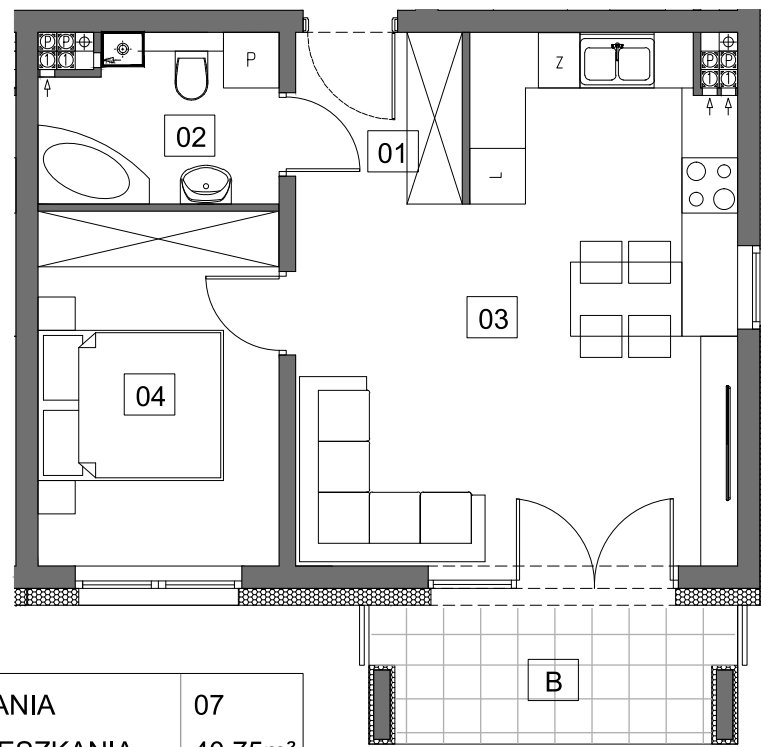

# Osiedle Młodych

GRODZISK WLKP.

Budynek D

# M7

NUMER MIESZKANIA	07
POW. UŻYTK. MIESZKANIA	40,75m <sup>2</sup>
ILOŚĆ POKOI	2PK+AK

MIESZKANIE 07		1
NUMER POMIESZCZENIA		POW.
0.1 HOL		3,25m <sup>2</sup>
0.2 ŁAZIENKA		4,35m <sup>2</sup>
0.3 POK. DZ. + ANEKS KUCHENNY		23,39m <sup>2</sup>
0.4 SYPIALNIA		9,06m <sup>2</sup>
B BALKON		5,45m <sup>2</sup>