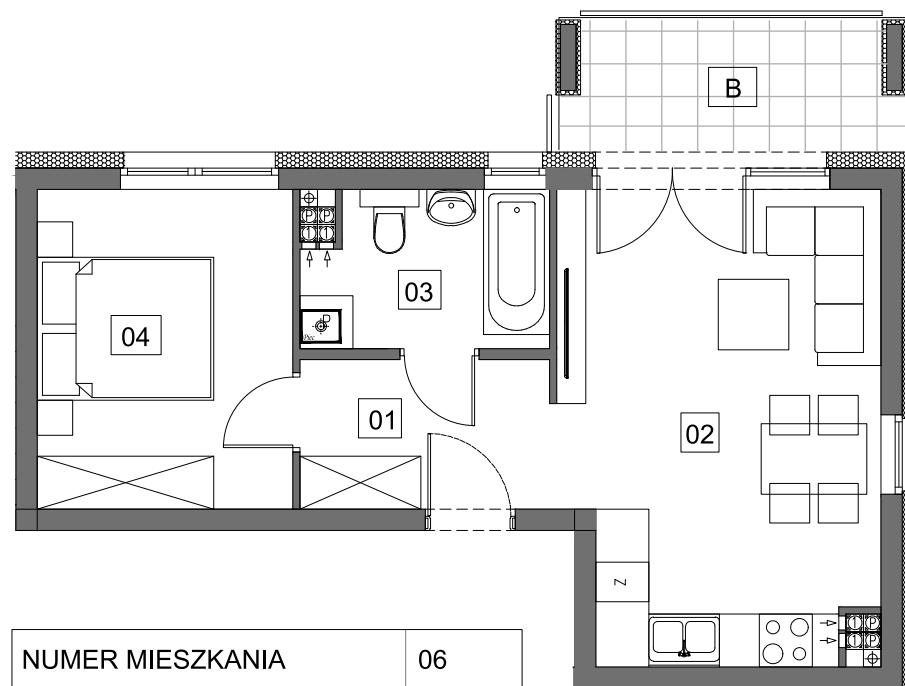

Osiedle Młodych

GRODZISK WLKP.

Budynek D

M6

NUMER MIESZKANIA	06
POW. UŻYTK. MIESZKANIA	38,34m ²
ILOŚĆ POKOI	2PK+AK

MIESZKANIE 06		1
NUMER POMIESZCZENIA		POW.
0.1	HOL	4,68m ²
0.2	POK. DZ. + ANEKS KUCHENNY	18,67m ²
0.3	ŁAZIENKA	4,66m ²
0.4	SYPIALNIA	10,33m ²
B	BALKON	5,45m ²