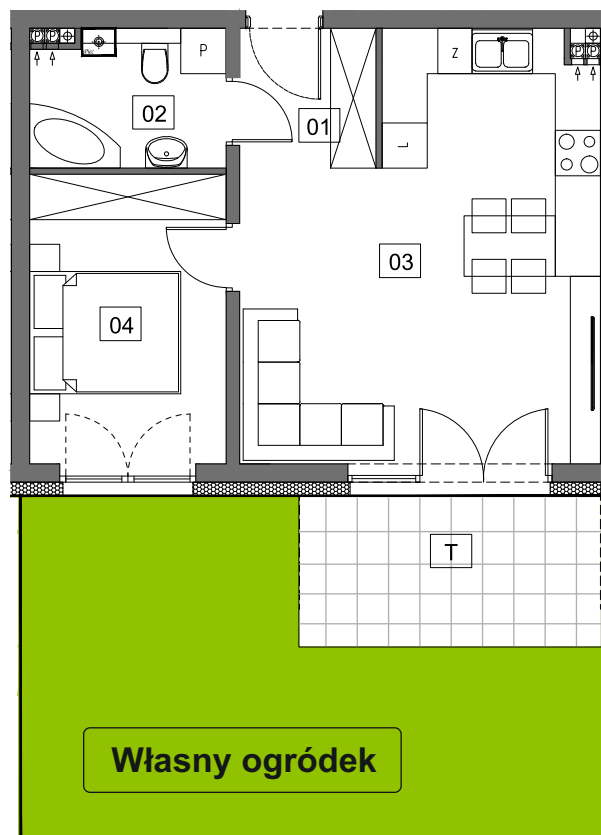

NUMER MIESZKANIA	03
POW. UŻYTK. MIESZKANIA	40,98m²
ILOŚĆ POKOI	2PK+AK

MIESZKANIE 03		0
NUMER POMIESZCZENIA		POW.
0.1	HOL	3,25m²
0.2	ŁAZIENKA	4,49m²
0.3	POK. DZ. + ANEKS KUCHENNY	23,48m²
0.4	SYPIALNIA	9,06m²
T	TARAS	~8,00m²

Podane powierzchnie stanowią projekt i mogą się niewiele różnić po wybudowaniu. Załączone wizualizacje wnętrza mieszkań mają charakter poglądowy pokazują przykładowe aranżacje i nie stanowią oferty handlowej