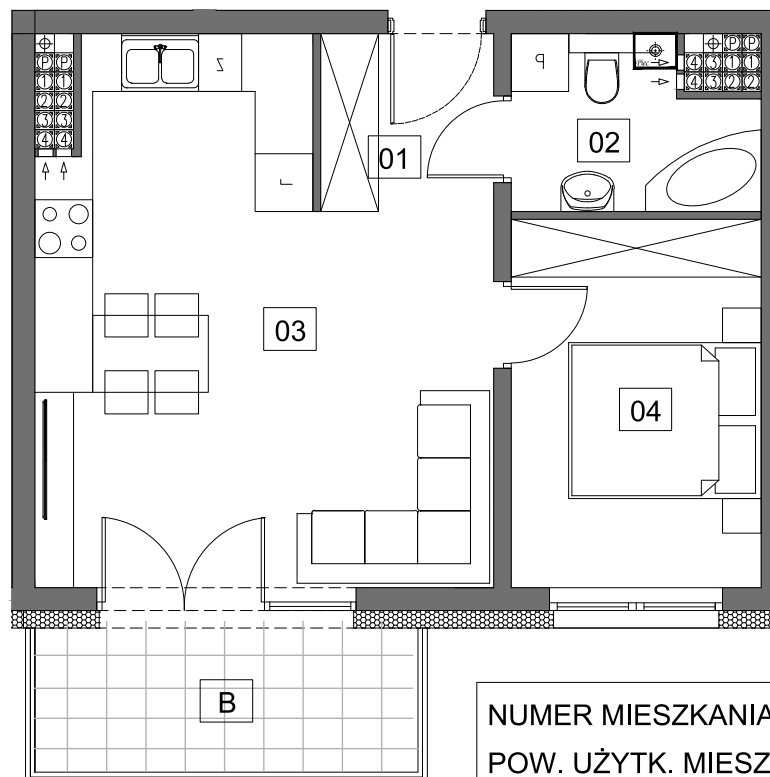

NUMER MIESZKANIA	24
POW. UŻYTK. MIESZKANIA	40,19m²
ILOŚĆ POKOI	2PK+AK

MIESZKANIE 24		4
NUMER POMIESZCZENIA		POW.
0.1	HOL	3,25m²
0.2	ŁAZIENKA	4,08m²
0.3	POK. DZ. + ANEKS KUCHENNY	23,10m²
0.4	SYPIALNIA	9,06m²
B	BALKON	5,45m²

Podane powierzchnie stanowią projekt i mogą się niewiele różnić po wybudowaniu. Załączone wizualizacje wnętrz mieszkań mają charakter poglądowy pokazując przykładowe aranżacje i nie stanowią oferty handlowej