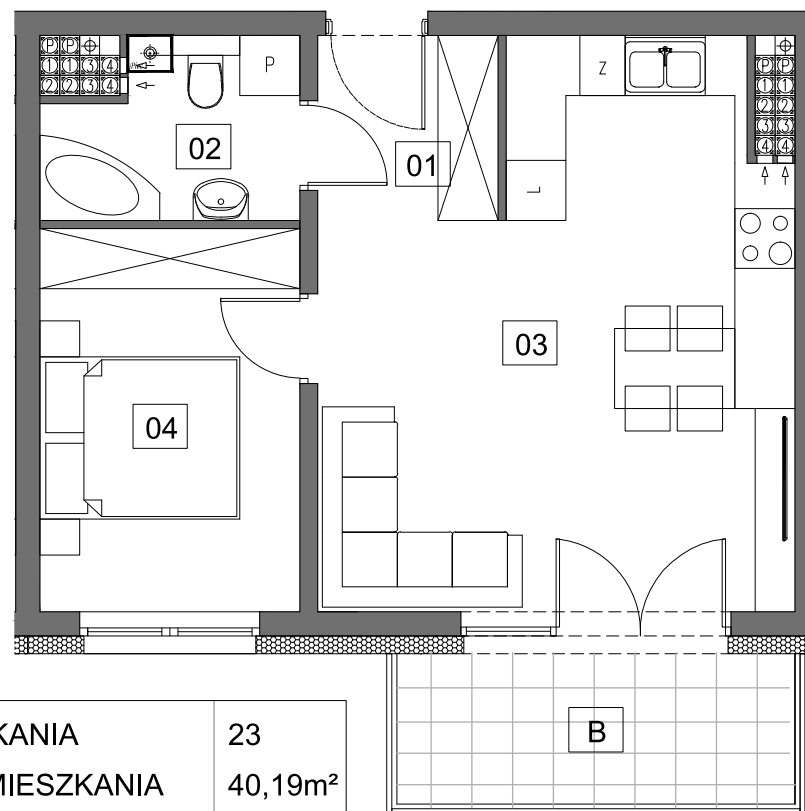

NUMER MIESZKANIA	23
POW. UŻYTK. MIESZKANIA	40,19m²
ILOŚĆ POKOI	2PK+AK

MIESZKANIE 23		4
NUMER POMIESZCZENIA		POW.
0.1	HOL	3,25m²
0.2	ŁAZIENKA	4,08m²
0.3	POK. DZ. + ANEKS KUCHENNY	23,10m²
0.4	SYPIALNIA	9,06m²
B	BALKON	5,45m²

Podane powierzchnie stanowią projekt i mogą się niewiele różnić po wybudowaniu. Załączone wizualizacje wnętrz mieszkań mają charakter poglądowy pokazujący przykładowe aranżacje i nie stanowią oferty handlowej