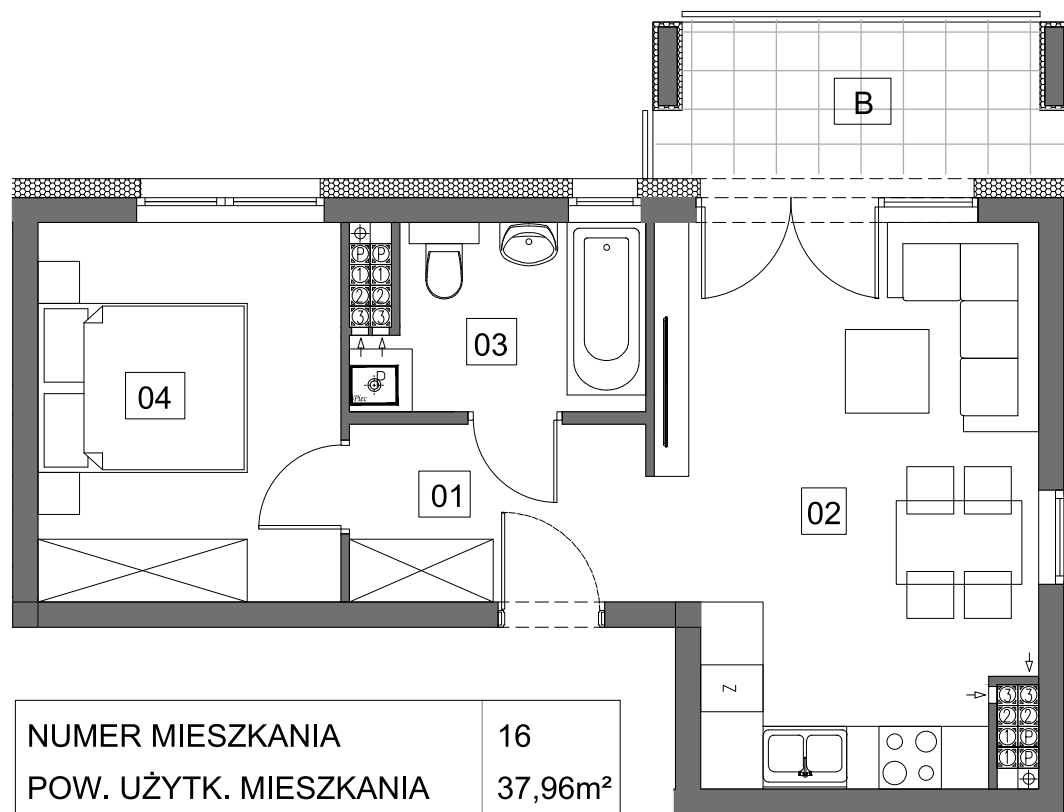

NUMER MIESZKANIA	16
POW. UŻYTK. MIESZKANIA	37,96m²
ILOŚĆ POKOI	2PK+AK

MIESZKANIE 16	3
0.1 HOL	4,68m²
0.2 POK. DZ. + ANEKS KUCHENNY	18,48m²
0.3 ŁAZIENKA	4,47m²
0.4 SYPIALNIA	10,33m²
B BALKON	5,45m²

Podane powierzchnie stanowią projekt i mogą się niewiele różnić po wybudowaniu. Załączone wizualizacje wnętrza mieszkań mają charakter poglądowy pokazują przykładowe aranżacje i nie stanowią oferty handlowej