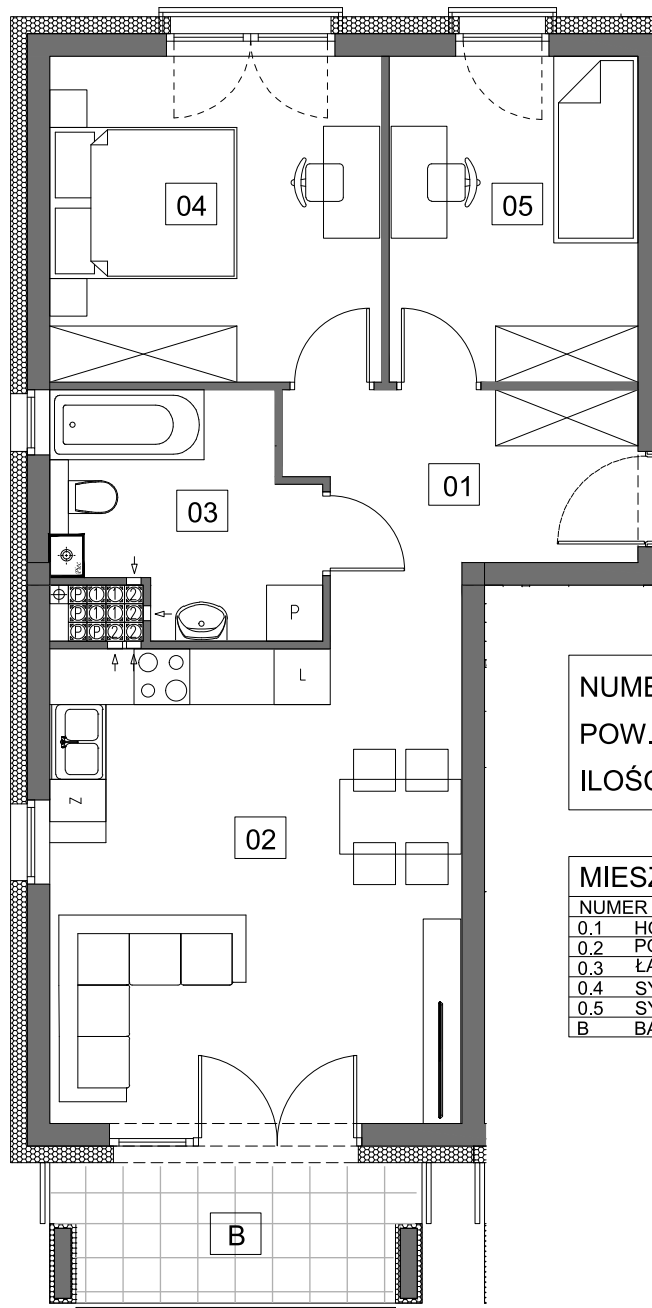

NUMER MIESZKANIA	15
POW. UŻYTK. MIESZKANIA	57,57m²
ILOŚĆ POKOI	3PK+AK

MIESZKANIE 15		2
NUMER POMIESZCZENIA		POW.
0.1	HOL	6,41m²
0.2	POK. DZ. + ANEKS KUCHENNY	23,42m²
0.3	ŁAZIENKA	6,46m²
0.4	SYPIALNIA	12,18m²
0.5	SYPIALNIA	9,10m²
B	BALKON	5,45m²

Podane powierzchnie stanowią projekt i mogą się niewiele różnić po wybudowaniu. Załączone wizualizacje wnętrz mieszkań mają charakter poglądowy pokazują przykładowe aranżacje i nie stanowią oferty handlowej