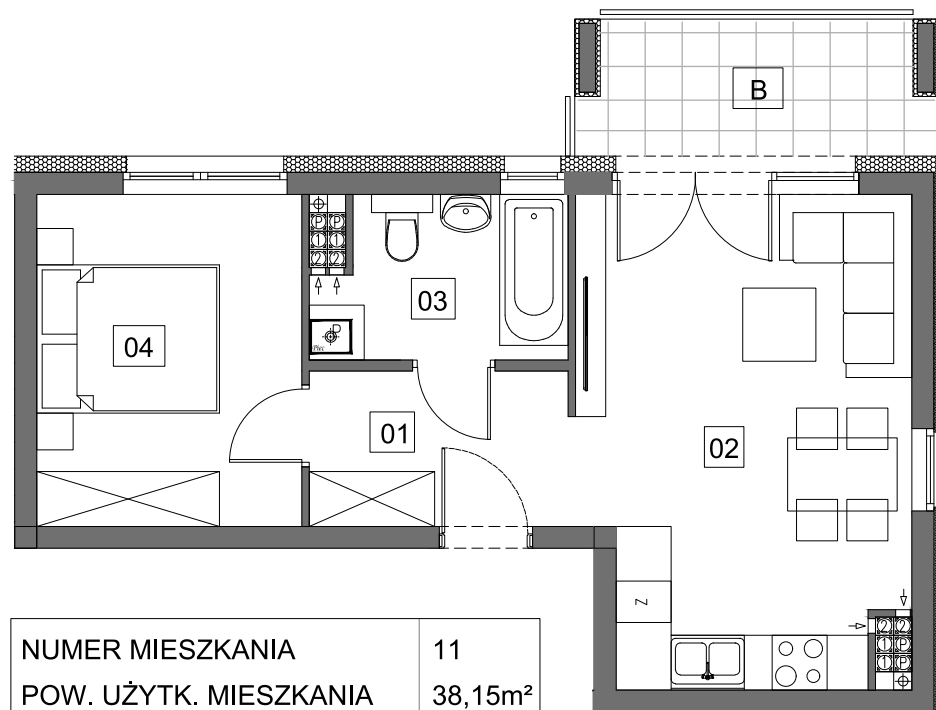

Osiedle Młodych

GRODZISK WLKP.

Budynek D

M11

Piętro 2

NUMER MIESZKANIA	11
POW. UŻYTK. MIESZKANIA	38,15m ²
ILOŚĆ POKOI	2PK+AK

MIESZKANIE 11		2
NUMER POMIESZCZENIA		POW.
0.1	HOL	4,68m ²
0.2	POK. DZ. + ANEKS KUCHENNY	18,57m ²
0.3	ŁAZIENKA	4,57m ²
0.4	SYPIALNIA	10,33m ²
B	BALKON	5,45m ²