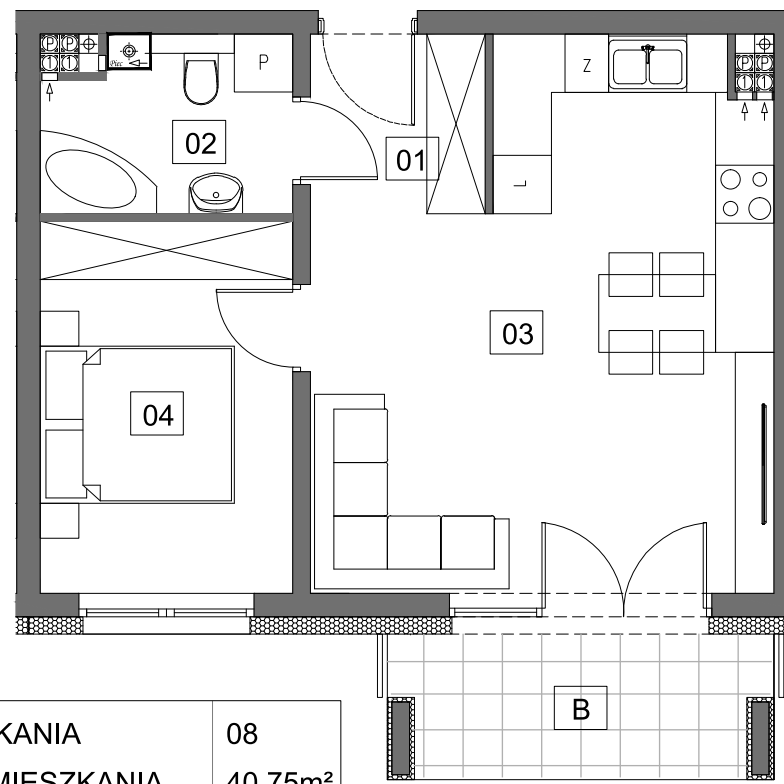

Osiedle Młodych

GRODZISK WLKP.

Budynek C

M8

NUMER MIESZKANIA	08
POW. UŻYTK. MIESZKANIA	40,75m ²
ILOŚĆ POKOI	2PK+AK

MIESZKANIE 08		1
NUMER POMIESZCZENIA		POW.
0.1	HOL	3,25m ²
0.2	ŁAZIENKA	4,35m ²
0.3	POK. DZ. + ANEKS KUCHENNY	23,39m ²
0.4	SYPIALNIA	9,06m ²
B	BALKON	5,45m ²