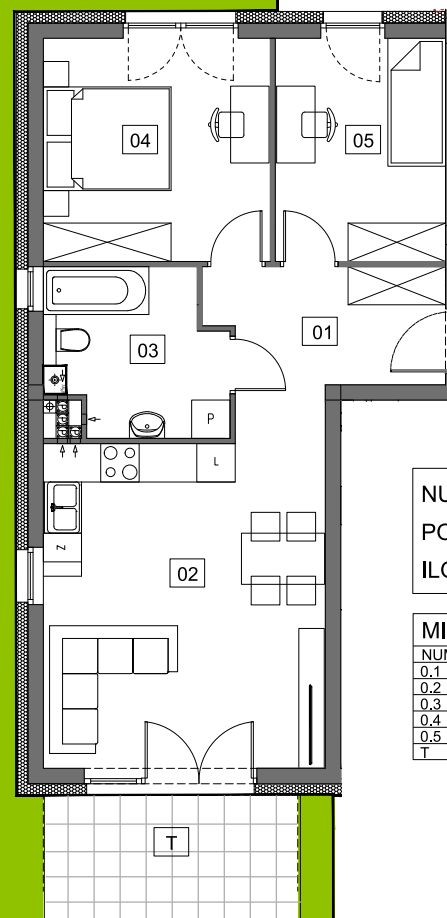

NUMER MIESZKANIA	05
POW. UŻYTK. MIESZKANIA	57,83m²
ILOŚĆ POKOI	3PK+AK

MIESZKANIE 05		0
NUMER POMIESZCZENIA		POW.
0.1	HOL	6,41m²
0.2	POK. DZ. + ANEKS KUCHENNY	23,42m²
0.3	ŁAZIENKA	6,72m²
0.4	SYPIALNIA	12,18m²
0.5	SYPIALNIA	9,10m²
T	TARAS	~8,00m²

Podane powierzchnie stanowią projekt i mogą się niewiele różnić po wybudowaniu. Załączone wizualizacje wnętrz mieszkań mają charakter poglądowy pokazując przykładowe aranżacje i nie stanowią oferty handlowej