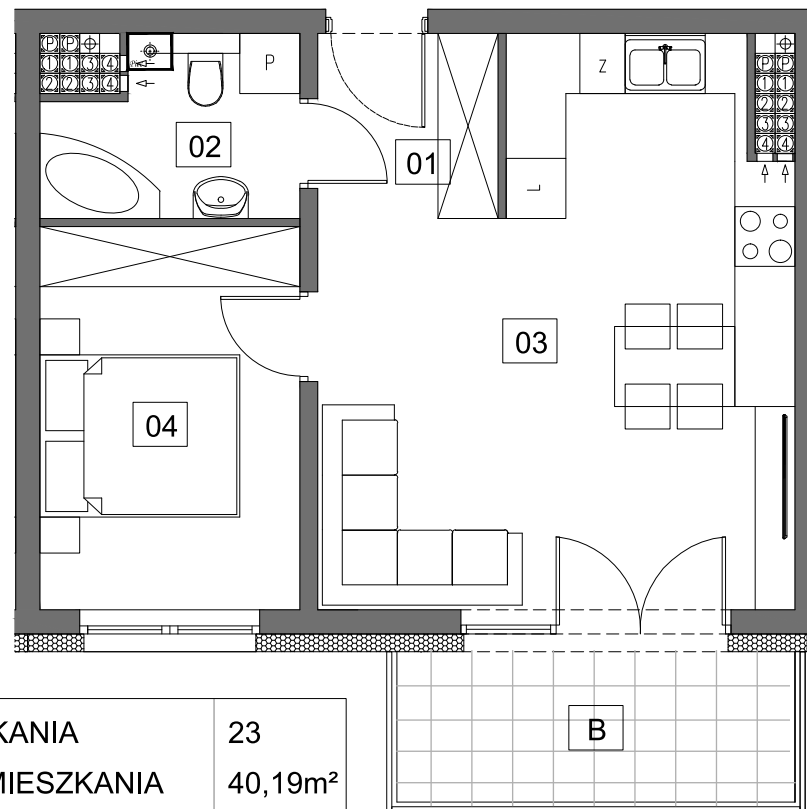

NUMER MIESZKANIA	23
POW. UŻYTK. MIESZKANIA	40,19m²
ILOŚĆ POKOI	2PK+AK

MIESZKANIE 23		4
NUMER POMIESZCZENIA		POW.
0.1	HOL	3,25m²
0.2	ŁAZIENKA	4,08m²
0.3	POK. DZ. + ANEKS KUCHENNY	23,10m²
0.4	SYPIALNIA	9,06m²
B	BALKON	5,45m²

Podane powierzchnie stanowią projekt i mogą się niewiele różnić po wybudowaniu. Załączone wizualizacje wnętrz mieszkań mają charakter poglądowy pokazujący przykładowe aranżacje i nie stanowią oferty handlowej