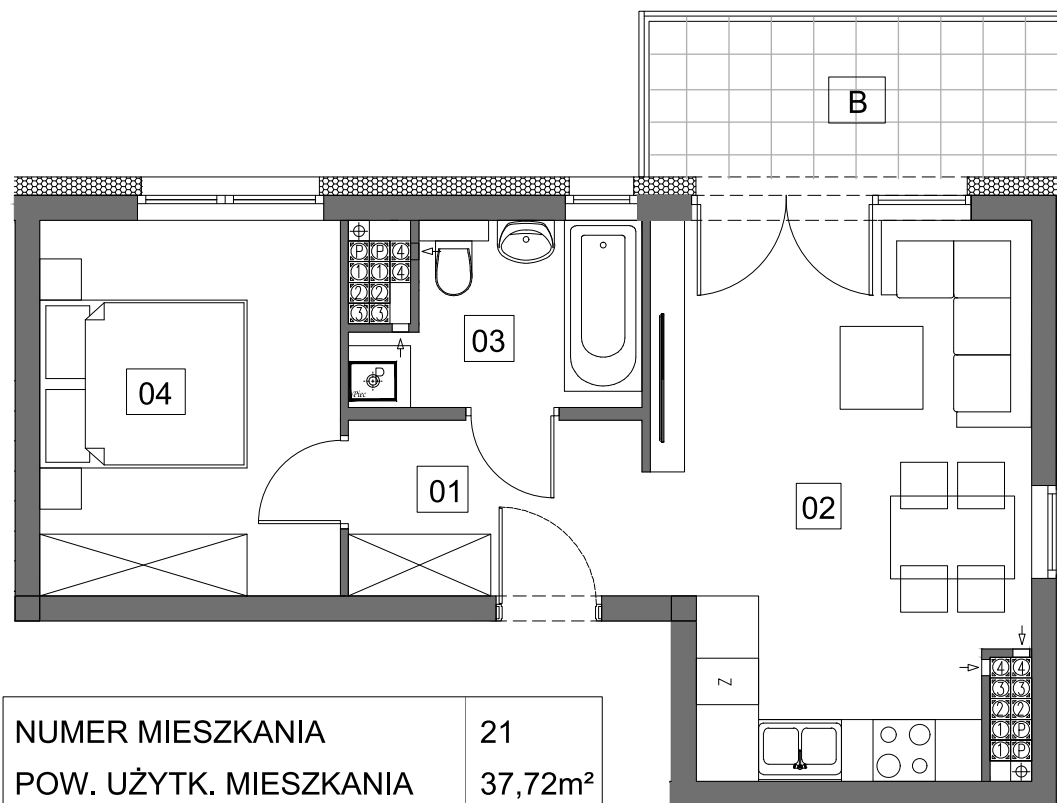

NUMER MIESZKANIA	21
POW. UŻYTK. MIESZKANIA	37,72m²
ILOŚĆ POKOI	2PK+AK

MIESZKANIE 21		4
NUMER POMIESZCZENIA		POW.
0.1	HOL	4,68m²
0.2	POK. DZ. + ANEKS KUCHENNY	18,38m²
0.3	ŁAZIENKA	4,25m²
0.4	SYPIALNIA	10,33m²
B	BALKON	5,45m²

Podane powierzchnie stanowią projekt i mogą się niewiele różnić po wybudowaniu. Załączone wizualizacje wnętrz mieszkań mają charakter poglądowy pokazując przykładowe aranżacje i nie stanowią oferty handlowej