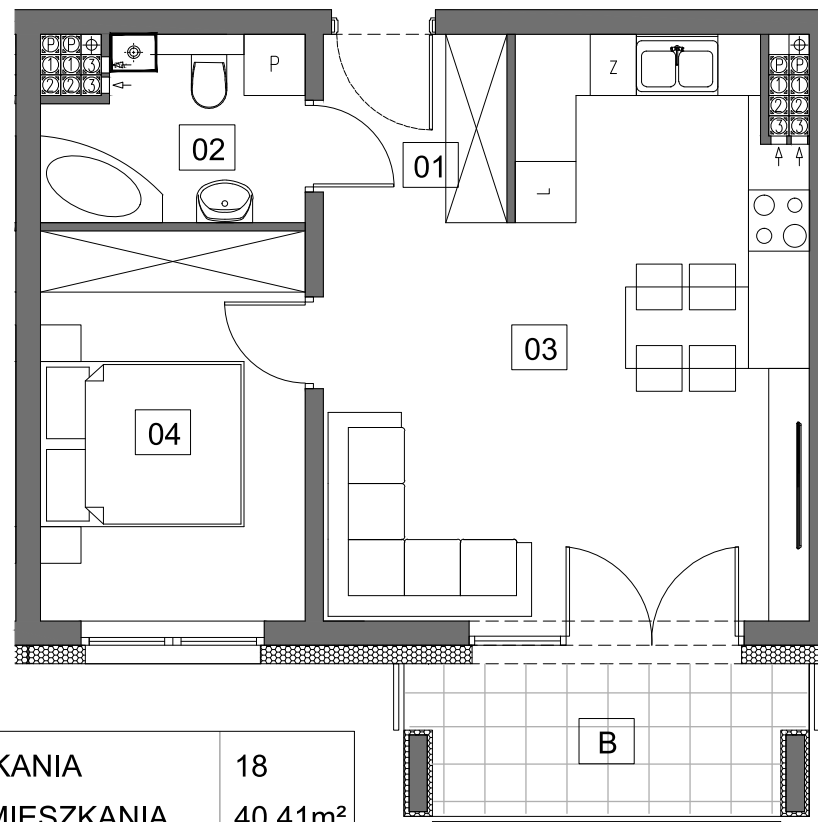

NUMER MIESZKANIA	18
POW. UŻYTK. MIESZKANIA	40,41m²
ILOŚĆ POKOI	2PK+AK

MIESZKANIE 18		3
NUMER POMIESZCZENIA		POW.
0.1	HOL	3,25m²
0.2	ŁAZIENKA	4,21m²
0.3	POK. DZ. + ANEKS KUCHENNY	23,19m²
0.4	SYPIALNIA	9,06m²
B	BALKON	5,45m²

Podane powierzchnie stanowią projekt i mogą się niewiele różnić po wybudowaniu. Załączone wizualizacje wnętrz mieszkań mają charakter poglądowy pokazując przykładowe aranżacje i nie stanowią oferty handlowej