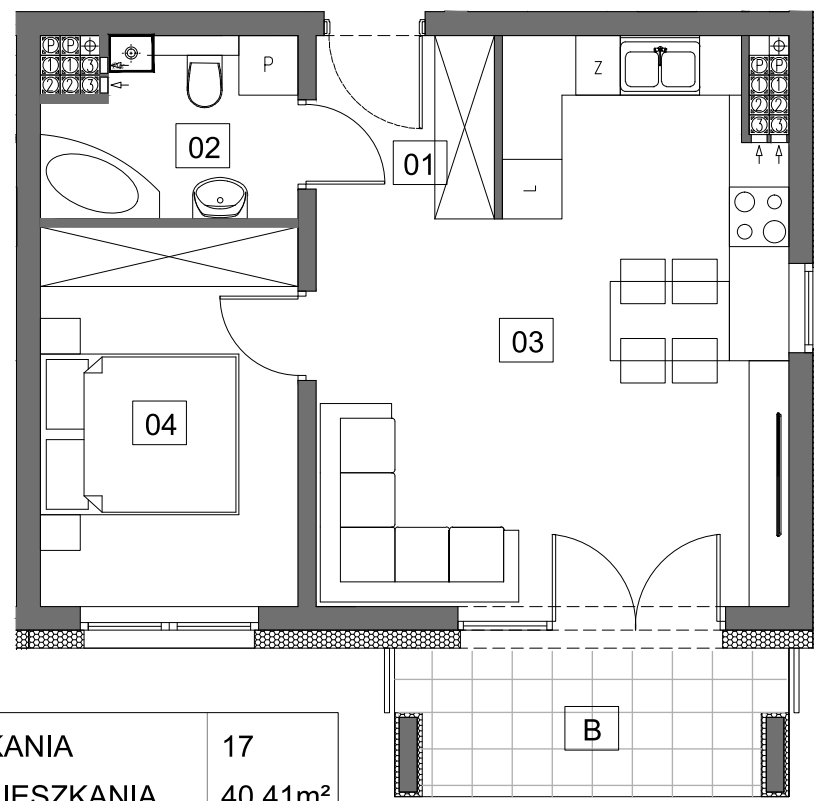

NUMER MIESZKANIA	17
POW. UŻYTK. MIESZKANIA	40,41m²
ILOŚĆ POKOI	2PK+AK

MIESZKANIE 17		3
0.1	HOL	3,25m²
0.2	ŁAZIENKA	4,21m²
0.3	POK. DZ. + ANEKS KUCHENNY	23,19m²
0.4	SYPIALNIA	9,06m²
B	BALKON	5,45m²

Podane powierzchnie stanowią projekt i mogą się niewiele różnić po wybudowaniu. Załączone wizualizacje wnętrz mieszkań mają charakter poglądowy pokazując przykładowe aranżacje i nie stanowią oferty handlowej