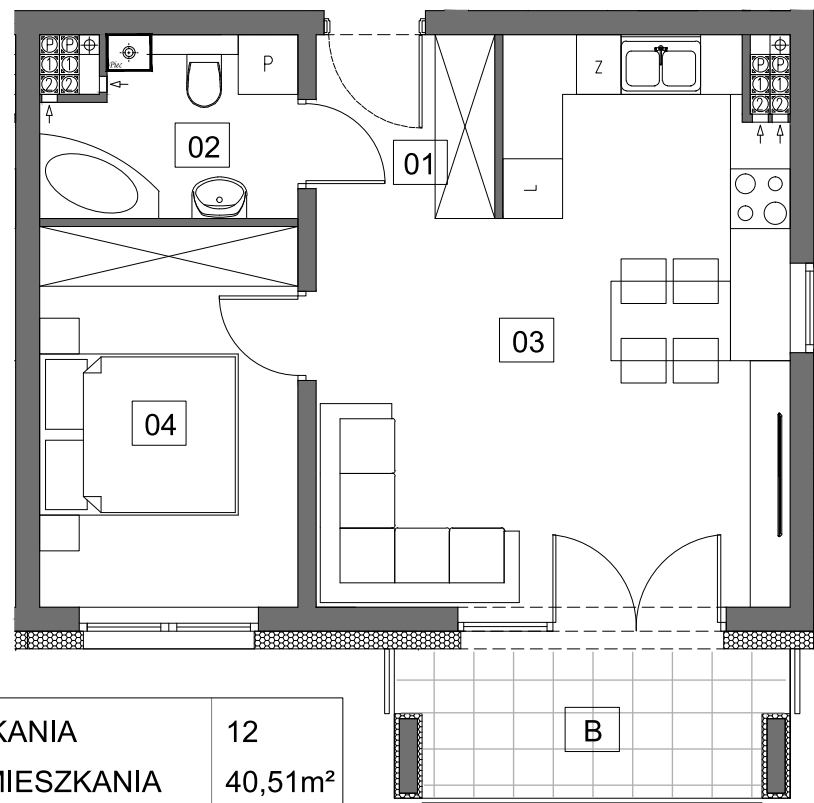

Osiedle Młodych

GRODZISK WLKP.

Budynek C

M12

Piętro 2

Biurow Sprzedaży:
Skaland Sp. z o.o. Sp. k. Al. Wierzbowa 1, 62-023 Koninko
tel. 664 027 102, e-mail: skaland@skaland.pl
www.osmlodych.pl

NUMER MIESZKANIA	12
POW. UŻYTK. MIESZKANIA	40,51m ²
ILOŚĆ POKOI	2PK+AK

MIESZKANIE 12		2
NUMER POMIESZCZENIA		POW.
0.1	HOL	3,25m ²
0.2	ŁAZIENKA	4,21m ²
0.3	POK. DZ. + ANEKS KUCHENNY	23,29m ²
0.4	SYPIALNIA	9,06m ²
B	BALKON	5,45m ²

Podane powierzchnie stanowią projekt i mogą się niewiele różnić po wybudowaniu. Załączone wizualizacje wnętrza mieszkań mają charakter poglądowy pokazując przykładowe aranżacje i nie stanowią oferty handlowej