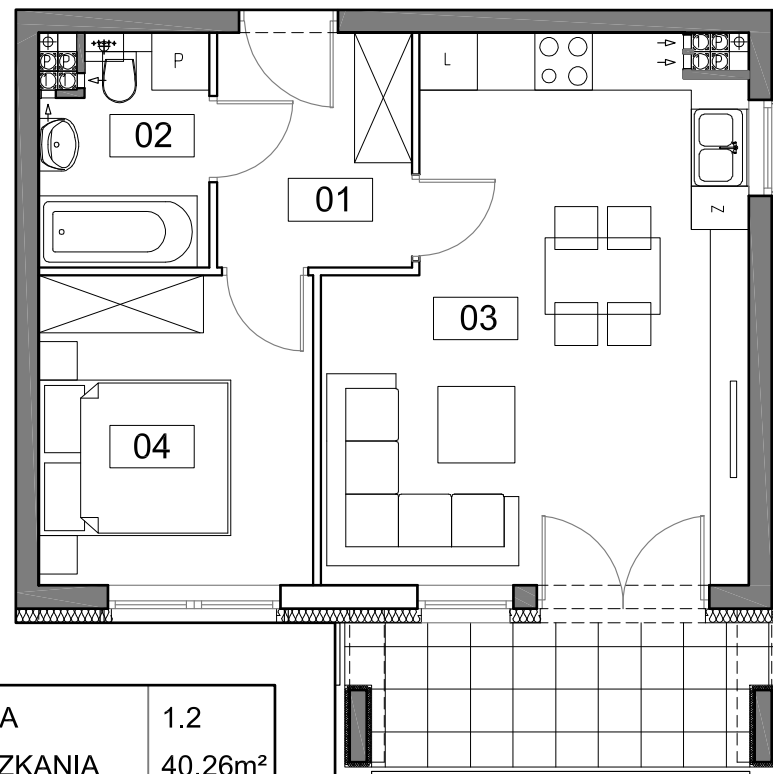

NUMER MIESZKANIA	1.2
POW. UŻYTK. MIESZKANIA	40,26m²
ILOŚĆ POKOI	2PK+AK

MIESZKANIE 1.2		1
NUMER POMIESZCZENIA		POW.
0.1	HOL	4,84m²
0.2	ŁAZIENKA	3,91m²
0.3	POK. DZ. + ANEKS KUCHENNY	22,45m²
0.4	SYPIALNIA	9,06m²
0.1T	TARAS	6,09m²

Podane powierzchnie stanowią projekt i mogą się niewiele różnić po wybudowaniu. Załączone wizualizacje wnętrz mieszkań mają charakter poglądowy pokazują przykładowe aranżacje i nie stanowią oferty handlowej