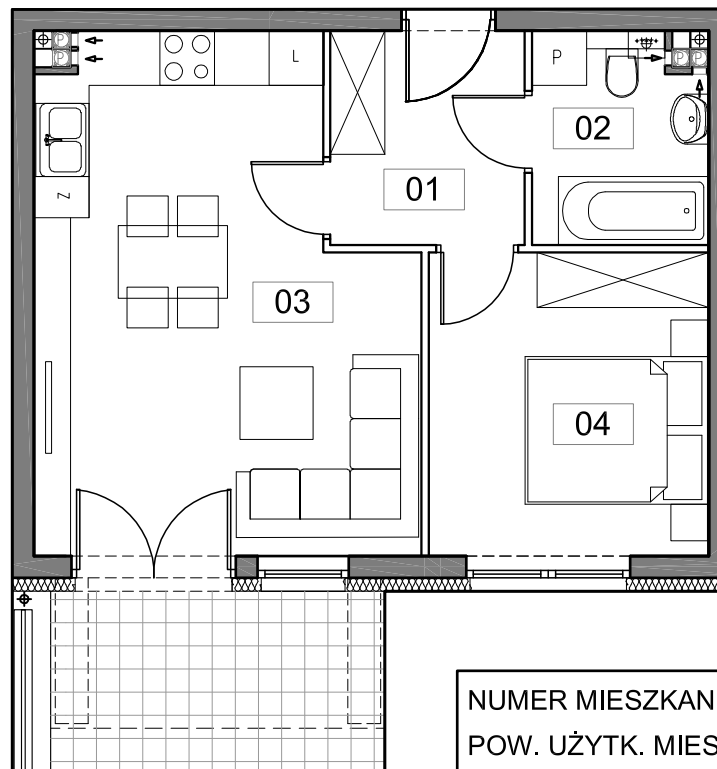

Osiedle Młodych

GRODZISK WLKP.

Budynek A

M4

Parter

Biurow Sprzedaży:
ul. 27 Grudnia 9/8a, 61-737 Poznań
tel. +48 61 852 42 23, fax +48 61 852 42 39
skaland@skaland.pl, www.skaland.pl

Własny ogródek

NUMER MIESZKANIA	04
POW. UŻYTK. MIESZKANIA	40,43m ²
ILOŚĆ POKOI	2PK+AK

MIESZKANIE 04		0
NUMER POMIESZCZENIA		POW.
0.1	HOL	4,88m ²
0.2	ŁAZIENKA	4,20m ²
0.3	POK. DZ. + ANEKS KUCHENNY	21,32m ²
0.4	SYPIALNIA	10,03m ²
0.1T	TARAS	7,34m ²

Podane powierzchnie stanowią projekt i mogą się niewiele różnić po wybudowaniu. Załączone wizualizacje wnętrz mieszkań mają charakter poglądowy pokazują przykładowe aranżacje i nie stanowią oferty handlowej