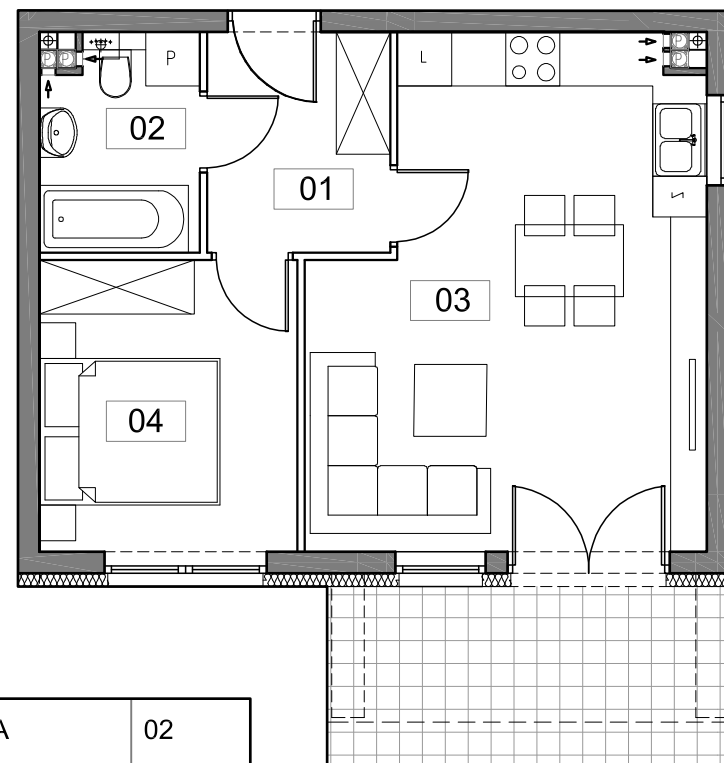

NUMER MIESZKANIA	02
POW. UŻYTK. MIESZKANIA	40,45m²
ILOŚĆ POKOI	2PK+AK

MIESZKANIE 02		0
NUMER POMIESZCZENIA		POW.
0.1	HOL	4,84m²
0.2	ŁAZIENKA	4,00m²
0.3	POK. DZ. + ANEKS KUCHENNY	22,55m²
0.4	SYPIALNIA	9,06m²
0.1T	TARAS	9,00m²

Własny ogródek

Podane powierzchnie stanowią projekt i mogą się niewiele różnić po wybudowaniu. Załączone wizualizacje wnętrz mieszkań mają charakter poglądowy pokazując przykładowe aranżacje i nie stanowią oferty handlowej