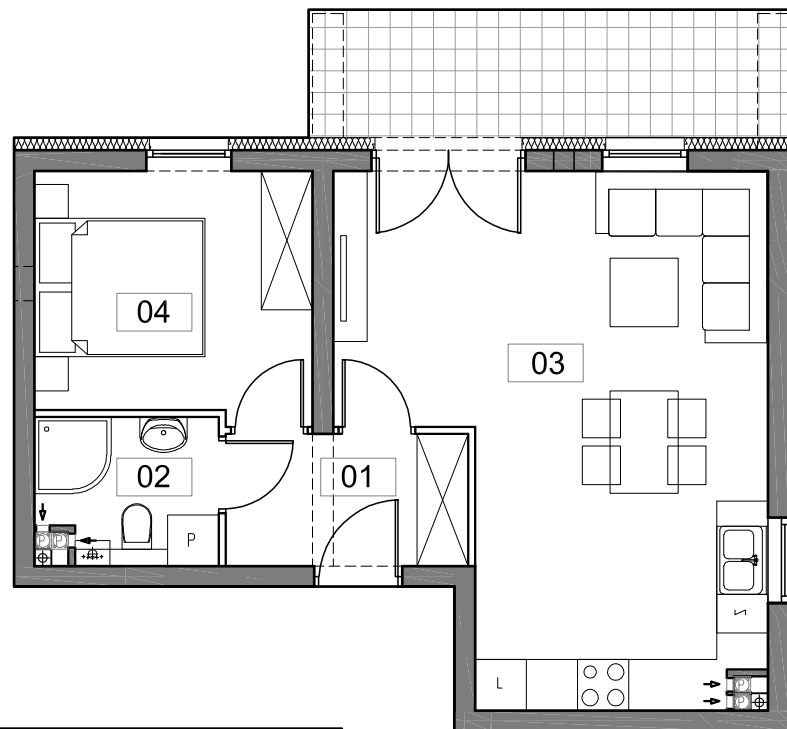

NUMER MIESZKANIA	01
POW. UŻYTK. MIESZKANIA	42,94m²
ILOŚĆ POKOI	2PK+AK

MIESZKANIE 01	0
NUMER POMIESZCZENIA	POW.
0.1 HOL	4,27m²
0.2 ŁAZIENKA	3,43m²
0.3 POK. DZ. + ANEKS KUCHENNY	26,09m²
0.4 SYPIALNIA	9,15m²
0.1T TARAS	8,51m²

Własny ogródek

Podane powierzchnie stanowią projekt i mogą się niewiele różnić po wybudowaniu. Załączone wizualizacje wnętrz mieszkań mają charakter poglądowy pokazują przykładowe aranżacje i nie stanowią oferty handlowej