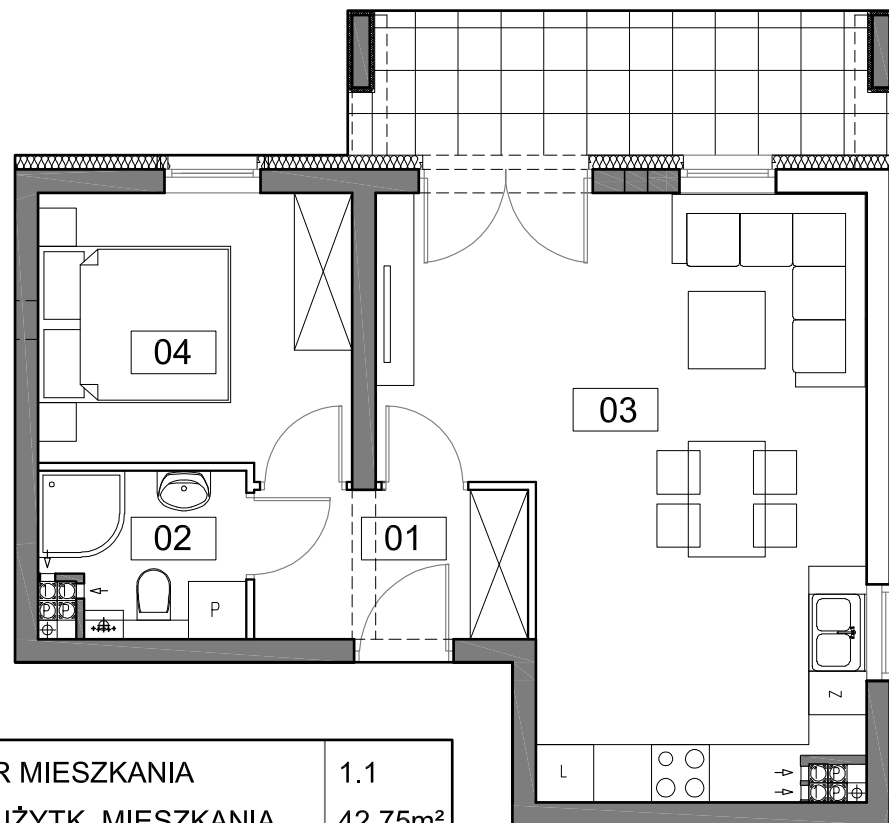

NUMER MIESZKANIA	1.1
POW. UŻYTK. MIESZKANIA	42,75m²
ILOŚĆ POKOI	2PK+AK

MIESZKANIE 1.1		1
NUMER POMIESZCZENIA		POW.
0.1	HOL	4,27m²
0.2	ŁAZIENKA	3,34m²
0.3	POK. DZ. + ANEKS KUCHENNY	25,99m²
0.4	SYPIALNIA	9,15m²
0.1T	TARAS	7,81m²

Podane powierzchnie stanowią projekt i mogą się niewiele różnić po wybudowaniu. Załączone wizualizacje wnętrz mieszkań mają charakter poglądowy pokazują przykładowe aranżacje i nie stanowią oferty handlowej