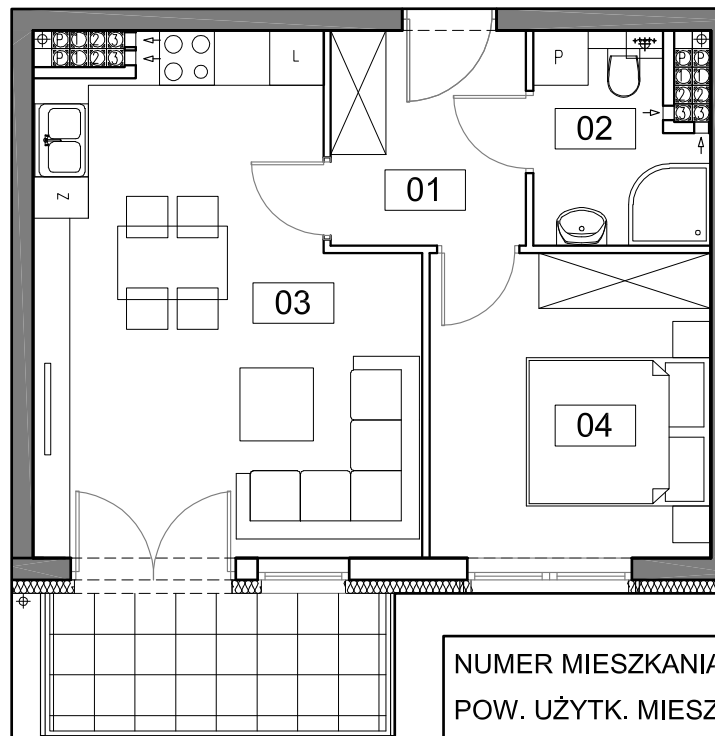

Osiedle Młodych

GRODZISK WLKP.

Budynek A

M19

Biuro Sprzedaży:
ul. 27 Grudnia 9/8a , 61-737 Poznań
tel. +48 61 852 42 23, fax +48 61 852 42 39
skaland@skaland.pl, www.skaland.pl

NUMER MIESZKANIA	3.4
POW. UŻYTK. MIESZKANIA	39,73m ²
ILOŚĆ POKOI	2PK+AK

MIESZKANIE 3.4		3
NUMER POMIESZCZENIA		POW.
0.1 HOL		4,88m ²
0.2 ŁAZIENKA		3,85m ²
0.3 POK. DZ. + ANEKS KUCHENNY		20,97m ²
0.4 SYPIALNIA		10,03m ²
0.1T TARAS		5,35m ²

Podane powierzchnie stanowią projekt i mogą się niewiele różnić po wybudowaniu. Załączone wizualizacje wnętrz mieszkań mają charakter poglądowy pokazują przykładowe aranżacje i nie stanowią oferty handlowej