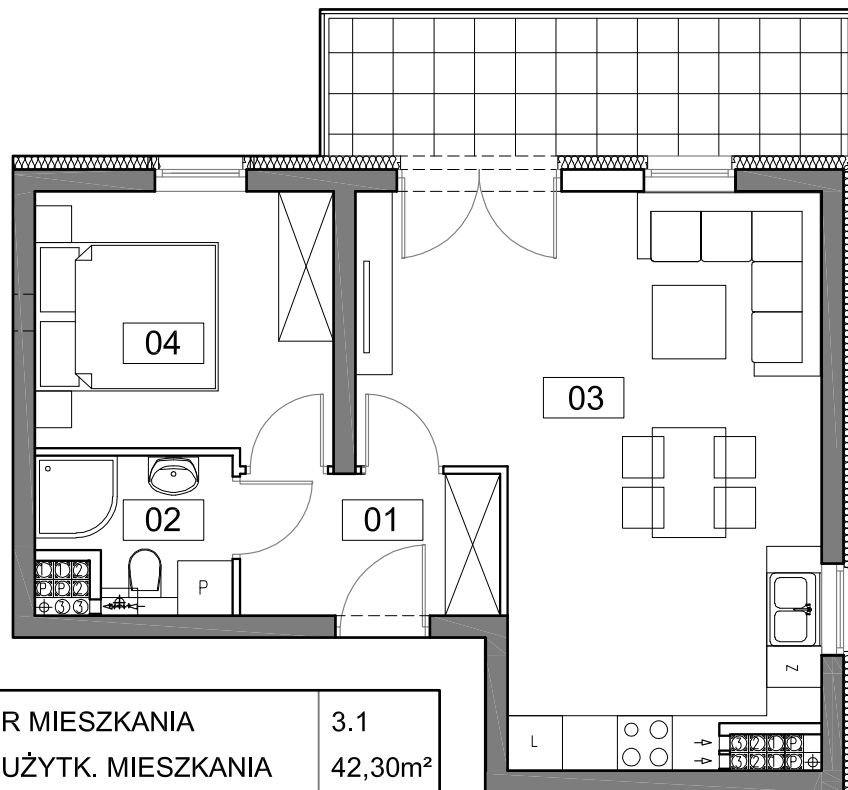

NUMER MIESZKANIA	3.1
POW. UŻYTK. MIESZKANIA	42,30m²
ILOŚĆ POKOI	2PK+AK

MIESZKANIE 3.1	3
NUMER POMIESZCZENIA	POW.
0.1 HOL	4,27m²
0.2 ŁAZIENKA	3,15m²
0.3 POK. DZ. + ANEKS KUCHENNY	25,73m²
0.4 SYPIALNIA	9,15m²
0.1T TARAS	8,29m²

Podane powierzchnie stanowią projekt i mogą się niewiele różnić po wybudowaniu. Załączone wizualizacje wnętrz mieszkań mają charakter poglądowy pokazują przykładowe aranżacje i nie stanowią oferty handlowej