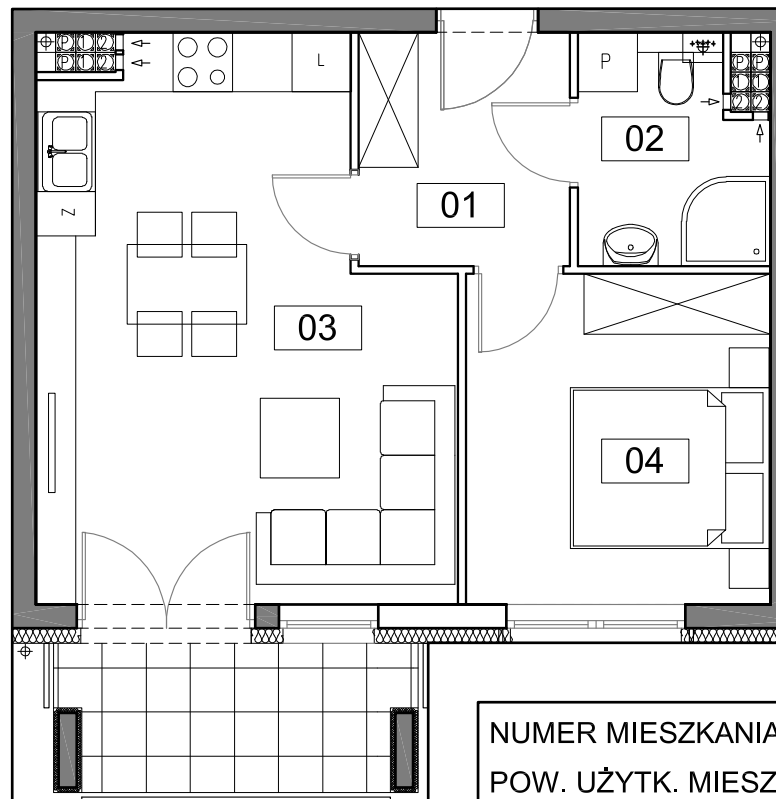

NUMER MIESZKANIA	2.4
POW. UŻYTK. MIESZKANIA	40,05m²
ILOŚĆ POKOI	2PK+AK

MIESZKANIE 2.4		2
NUMER POMIESZCZENIA		POW.
0.1	HOL	4,88m²
0.2	ŁAZIENKA	4,01m²
0.3	POK. DZ. + ANEKS KUCHENNY	21,13m²
0.4	SYPIALNIA	10,03m²
0.1T	TARAS	4,87m²

Podane powierzchnie stanowią projekt i mogą się niewiele różnić po wybudowaniu. Załączone wizualizacje wnętrz mieszkań mają charakter poglądowy pokazują przykładowe aranżacje i nie stanowią oferty handlowej