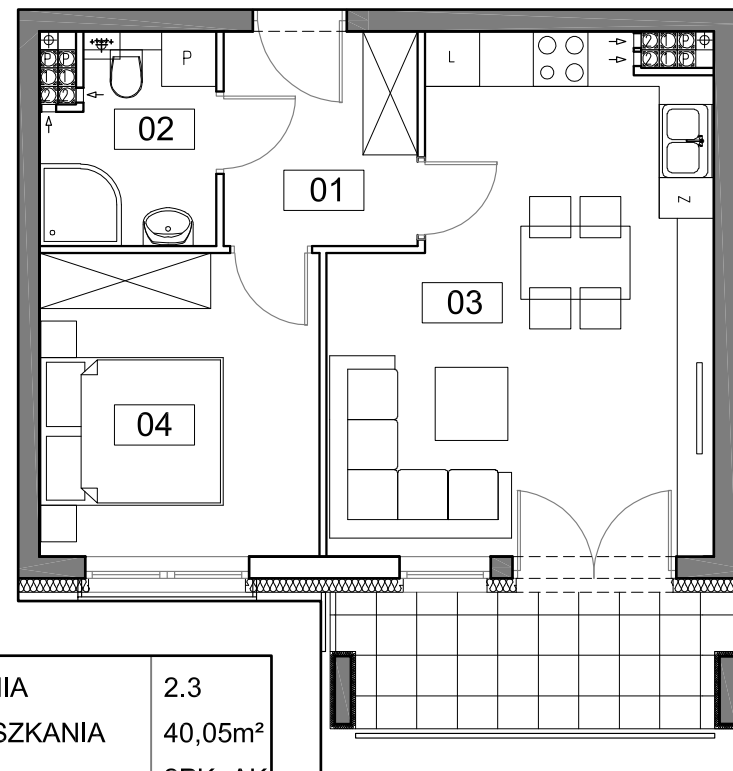

NUMER MIESZKANIA	2.3
POW. UŻYTK. MIESZKANIA	40,05m²
ILOŚĆ POKOI	2PK+AK

MIESZKANIE 2.3		2
NUMER POMIESZCZENIA		POW.
0.1	HOL	4,88m²
0.2	ŁAZIENKA	4,01m²
0.3	POK. DZ. + ANEKS KUCHENNY	21,13m²
0.4	SYPIALNIA	10,03m²
0.1T	TARAS	6,09m²

Podane powierzchnie stanowią projekt i mogą się niewiele różnić po wybudowaniu. Załączone wizualizacje wnętrz mieszkań mają charakter poglądowy pokazując przykładowe aranżacje i nie stanowią oferty handlowej