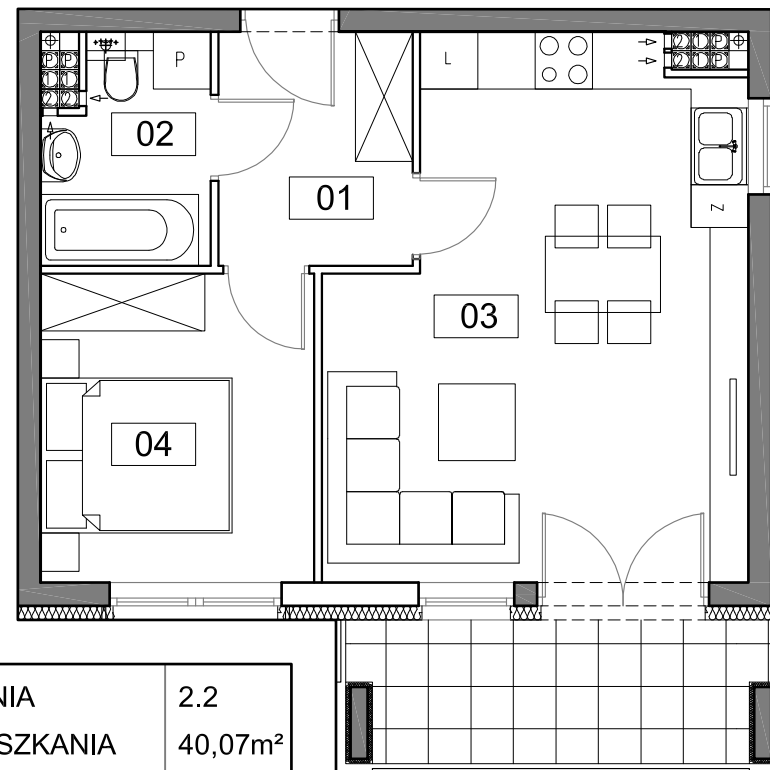

NUMER MIESZKANIA	2.2
POW. UŻYTK. MIESZKANIA	40,07m²
ILOŚĆ POKOI	2PK+AK

MIESZKANIE 2.2		2
NUMER POMIESZCZENIA		POW.
0.1 HOL		4,84m²
0.2 ŁAZIENKA		3,81m²
0.3 POK. DZ. + ANEKS KUCHENNY		22,36m²
0.4 SYPIALNIA		9,06m²
0.1T TARAS		6,09m²

Podane powierzchnie stanowią projekt i mogą się niewiele różnić po wybudowaniu. Załączone wizualizacje wnętrz mieszkań mają charakter poglądowy pokazują przykładowe aranżacje i nie stanowią oferty handlowej