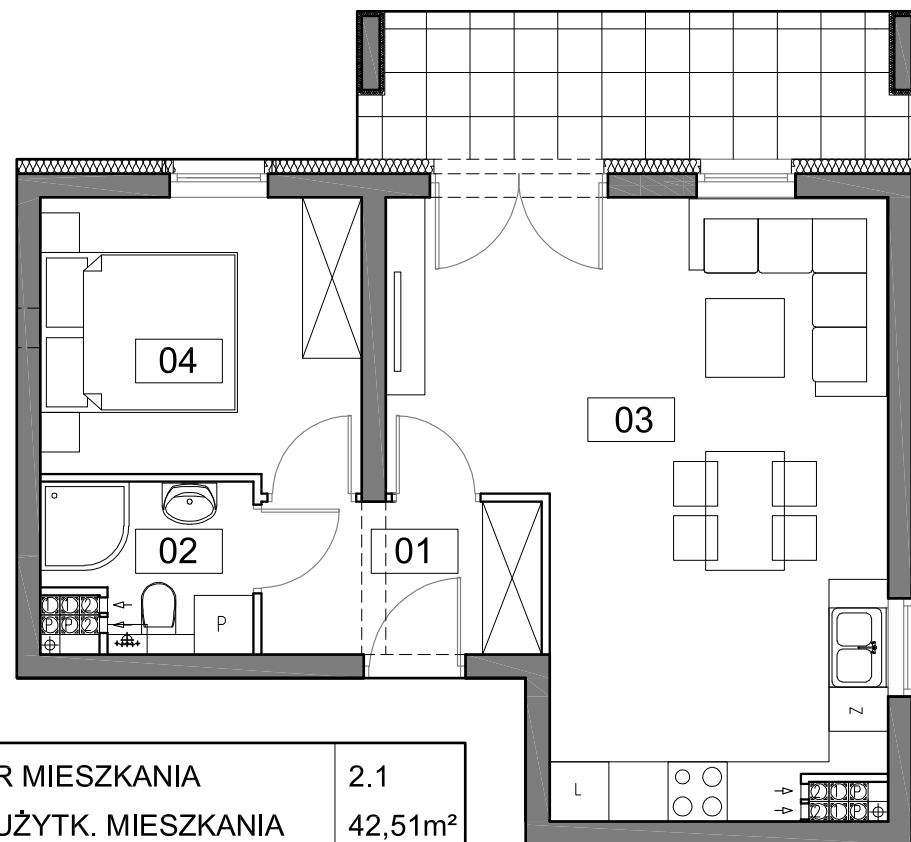

Osiedle Młodych

GRODZISK WLKP.

Budynek A

M11

Piętro 2

Biuro Sprzedaży:
ul. 27 Grudnia 9/8a , 61-737 Poznań
tel. +48 61 852 42 23, fax +48 61 852 42 39
skaland@skaland.pl, www.skaland.pl

NUMER MIESZKANIA	2.1
POW. UŻYTK. MIESZKANIA	42,51m ²
ILOŚĆ POKOI	2PK+AK

MIESZKANIE 2.1		2
NUMER POMIESZCZENIA		POW.
0.1	HOL	4,27m ²
0.2	ŁAZIENKA	3,20m ²
0.3	POK. DZ. + ANEKS KUCHENNY	25,89m ²
0.4	SYPIALNIA	9,15m ²
0.1T	TARAS	7,81m ²

Podane powierzchnie stanowią projekt i mogą się niewiele różnić po wybudowaniu. Załączone wizualizacje wnętrz mieszkań mają charakter poglądowy pokazując przykładowe aranżacje i nie stanowią oferty handlowej