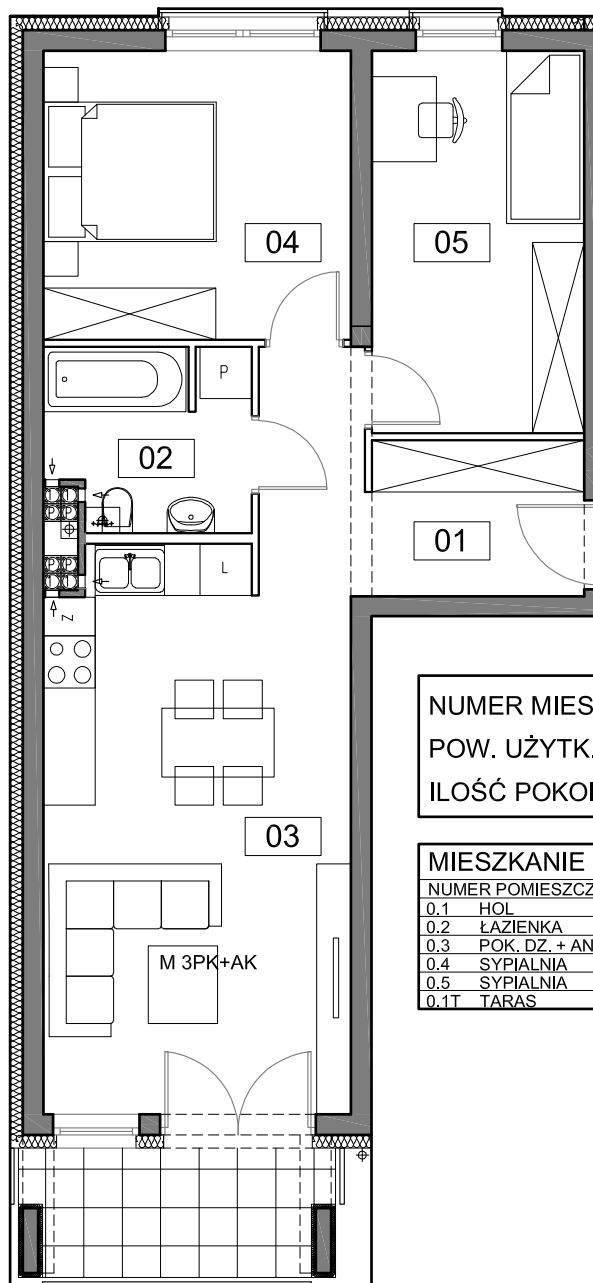

Osiedle Młodych

GRODZISK WLKP.

Budynek A

M10

Piętro 1

Biuro Sprzedaży:
ul. 27 Grudnia 9/8a , 61-737 Poznań
tel. +48 61 852 42 23, fax +48 61 852 42 39
skaland@skaland.pl, www.skaland.pl

NUMER MIESZKANIA	1.5
POW. UŻYTK. MIESZKANIA	57,23m ²
ILOŚĆ POKOI	3PK+AK

MIESZKANIE 1.5		1
NUMER POMIESZCZENIA	POW.	
0.1	HOL	7,89m ²
0.2	ŁAZIENKA	4,69m ²
0.3	POK. DZ. + ANEKS KUCHENNY	22,24m ²
0.4	SYPIALNIA	11,72m ²
0.5	SYPIALNIA	10,69m ²
0.1T	TARAS	4,87m ²

Podane powierzchnie stanowią projekt i mogą się niewiele różnić po wybudowaniu. Załączone wizualizacje wnętrz mieszkań mają charakter poglądowy pokazują przykładowe aranżacje i nie stanowią oferty handlowej